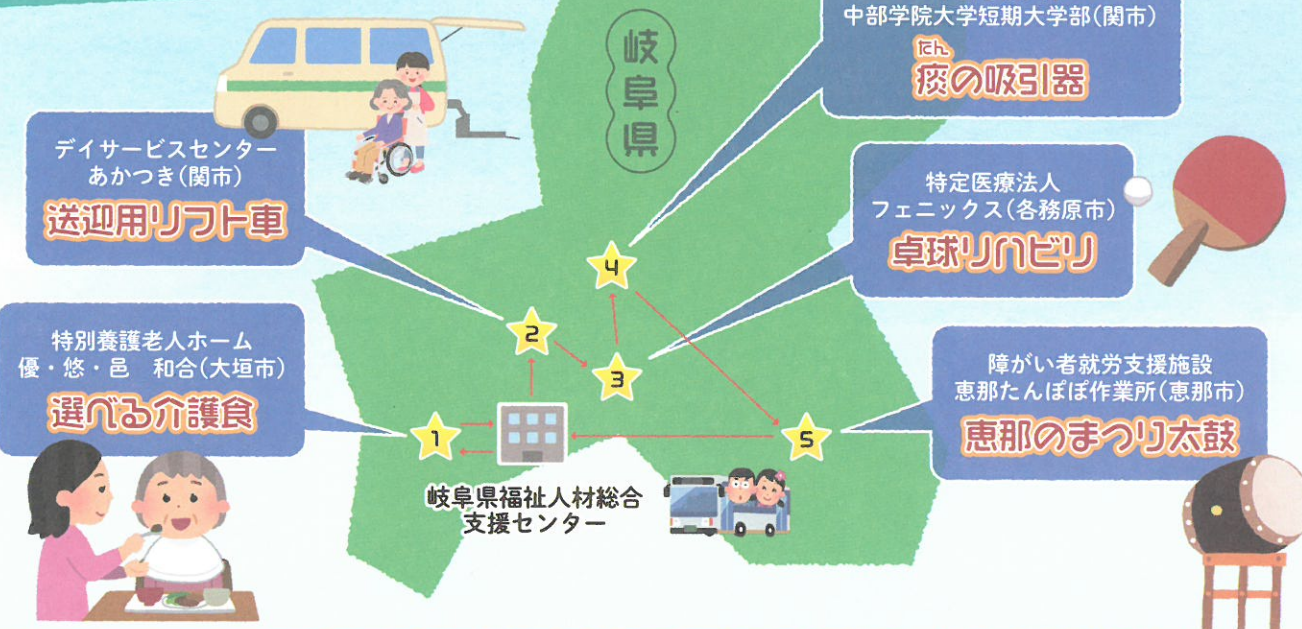

親子の

福祉の 職場体験

オンラインバスツアーのご案内

新型コロナウイルス感染症対策のため、
今年度は例年行っている福祉の職場体験バスツアーを
オンラインで行います。

オンラインバスツアー

社協
マスコットキャラクター
ともにん

ナビゲーター
ぎふチャン・ラジオ
パーソナリティ
池戸 陽平さん

福祉の仕事は、高齢者や障がいのある人に
寄り添って支えるやりがいのある仕事です。
ぜひ、この機会に親子で県内の福祉施設や福
祉の資格が取得できる大学を覗いてみませんか。

閲覧方法

めざせ！福祉のお仕事 検索 ←

岐阜県社会福祉協議会ホームページ内「福祉の職場体験オンラインバスツアー」特設サイトをご覧ください。

期間 令和2年11月11日(水)～令和3年3月31日(水)まで

特典

オンラインバスツアーを見た感想や質問をお寄せいただいた、県内の小学生・中学生の方には、記念品をお送りします。

主催 岐阜県、岐阜県社会福祉協議会

協力 (社福) 杉和会、(社福) 祥雲会、(特定医療法人) フェニックス、中部学院大学・中部学院大学短期大学部、(社福) たんぼぼ福祉会、ぎふ福祉の魅力知らせ隊